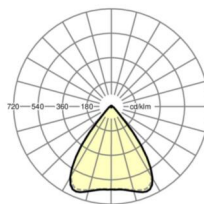

параметры

номер заказа	19432007010
код EAN	4020863418411
номер таможенного тарифа	94051190
Знак прохождения контроля	IP 64, класс защиты I, для рабочих мест за дисплеем 65° < 3000, F, D, НАССР DIN10500/Food/IFS-пригодность для применения/BRC, Indoor, CE
Степень ударопрочности IK	IK03 (5°C bis 25°C)
Температура окружения	та 5°C в 25°C
Гарантийный срок	5 лет
Государственные программы поддержки	BEG - государственные субсидии для энергосберегающих зданий (действительна только для Германии)

электротехника

Балласт	Электронный драйвер, дежурное освещение 3ч. (1 штука)
Мощность системы	26W
сетевое напряжение	230V/50Hz
класс энергосбережения/Источник света	D

Оптика

Оснастка	LED, цветопередача/оттенок света CRI ≥ 80 / 4000K
Допуск для координаты цветности (MacAdam)	3SDCM
Фотобиологическая безопасность (светильник)	RG1
Номинальный световой поток	4386lm
Номинальный световой поток-при дежурном освещении	822lm
Срок службы LED	50000h L80/B10 (Tq 25°C)
светоотдача светильников	171lm/W
Угол излучения	80° (C0) / 80° (C90)
UGR поп./вдоль	16.7 / 16.9

DEEP-LINK

<https://www.regiolum.de/ru/article/19432007010>